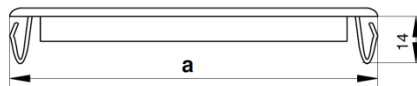

Размеры

AR 48/72/96/144

размеры (в mm)	AR 48	AR 72	AR 96	AR 144
a	□ 48	□ 72	□ 96	□ 144
b	□ 45	□ 67,5	□ 91,5	□ 137,5
c	18	18	18	18

▶ Опции по запросу

AR 72x36/96x24/96x48/144x72

размеры (в mm)	AR 72x36	AR 96x24	AR 96x48	AR 144x72
a	36	24	48	72
b	32,5	22	45	66
c	72	96	96	144
d	67,5	31,5	90	137
e	18,5	18,5	18,5	18,5

BA 48/72/96/96x24

размеры (в mm)	BA 48	BA 72	BA 96	BA 96x24
a	□ 48	□ 72	□ 96	96x24

Информация для заказа

Тип	Крышка, рама, стекло
AR 48	48 mm x 48 mm
AR 72	72 mm x 72 mm
AR 96	96 mm x 96 mm
AR 144	144 mm x 144 mm
AR 72 x 36	72 mm x 36 mm
AR 96 x 24	96 mm x 24 mm
AR 96 x 48	96 mm x 48 mm
AR 144 x 72	144 mm x 72 mm
Окно	стекло *) безбликовое стекло **) матированное стекло