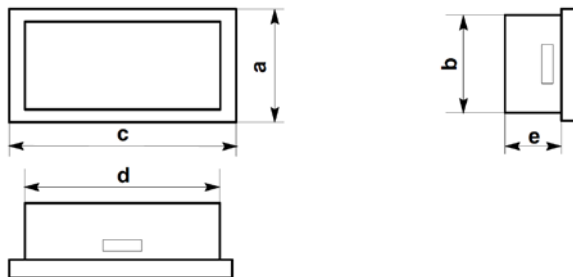

Рама, Крышка, Стекло

конструкция корпус, подходящий для установки в щитах или мозаичных панелях, наращиваемый поликарбонат, белый (похоже на RAL 9010)
 материал корпуса поликарбонат, белый (похоже на RAL 9010)
 окно стекло ▶
 цвет рамы черный (похоже на RAL 9011) ▶
 крепление зажим для крепления или винтовые зажимы
 толщина панели 1...15 mm
 монтаж наращиваемый рядом друг с другом
 размеры см. "Размеры"
 глубина монтажа см. "Размеры"

Размеры

AR 48/72/96/144

размеры (в mm)	AR 48	AR 72	AR 96	AR 144
a	□ 48	□ 72	□ 96	□ 144
b	□ 45	□ 67,5	□ 91,5	□ 137,5
c	18	18	18	18

▶ Опции по запросу

AR 72x36/96x24/96x48/144x72

размеры (в mm)	AR 72x36	AR 96x24	AR 96x48	AR 144x72
a	36	24	48	72
b	32,5	22	45	66
c	72	96	96	144
d	67,5	31,5	90	137
e	18,5	18,5	18,5	18,5

BA 48/72/96/96x24

размеры (в mm)	BA 48	BA 72	BA 96	BA 96x24
a	□ 48	□ 72	□ 96	96x24

Информация для заказа

Тип	Крышка, рама, стекло
AR 48	48 mm x 48 mm
AR 72	72 mm x 72 mm
AR 96	96 mm x 96 mm
AR 144	144 mm x 144 mm
AR 72 x 36	72 mm x 36 mm
AR 96 x 24	96 mm x 24 mm
AR 96 x 48	96 mm x 48 mm
AR 144 x 72	144 mm x 72 mm
Окно	стекло *) безбликовое стекло **) матированное стекло