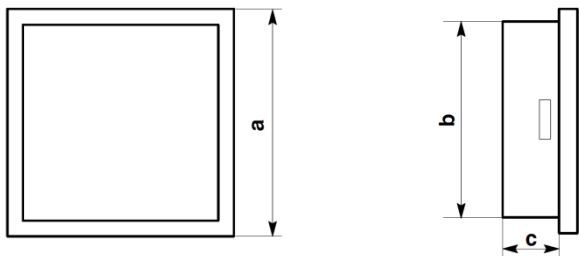

Применение

Стекло, крышка, рама **AR 48/72/96/144/72x36/96x24/96x48/144x72** и заглушки **BA 48/72/96/96x24** используются для покрытия DIN вырезов в распределительных устройствах.

Механические характеристики

Рама, Крышка, Стекло

конструкция корпус, подходящий для установки в щитах или мозаичных панелях, наращиваемый поликарбонат, белый (похоже на RAL 9010)
материал корпуса поликарбонат, белый (похоже на RAL 9010)
окно стекло ▶
цвет рамы черный (похоже на RAL 9011) ▶
крепление зажим для крепления или винтовые зажимы
толщина панели 1...15 mm
монтаж наращиваемый рядом друг с другом
размеры см. "Размеры"
глубина монтажа см. "Размеры"

Заглушки

материал огнестойкий термопластик PPE + PS
цвет черный 701
крепление защелка
толщина панели 1 ... 4 mm
монтаж наращиваемый рядом друг с другом

Опции (по запросу)

Рама, Крышка, Стекло

окно безбликовое стекло или матированное стекло

Размеры

AR 48/72/96/144

размеры (в mm)	AR 48	AR 72	AR 96	AR 144
a	□ 48	□ 72	□ 96	□ 144
b	□ 45	□ 67,5	□ 91,5	□ 137,5
c	18	18	18	18

▶ Опции по запросу