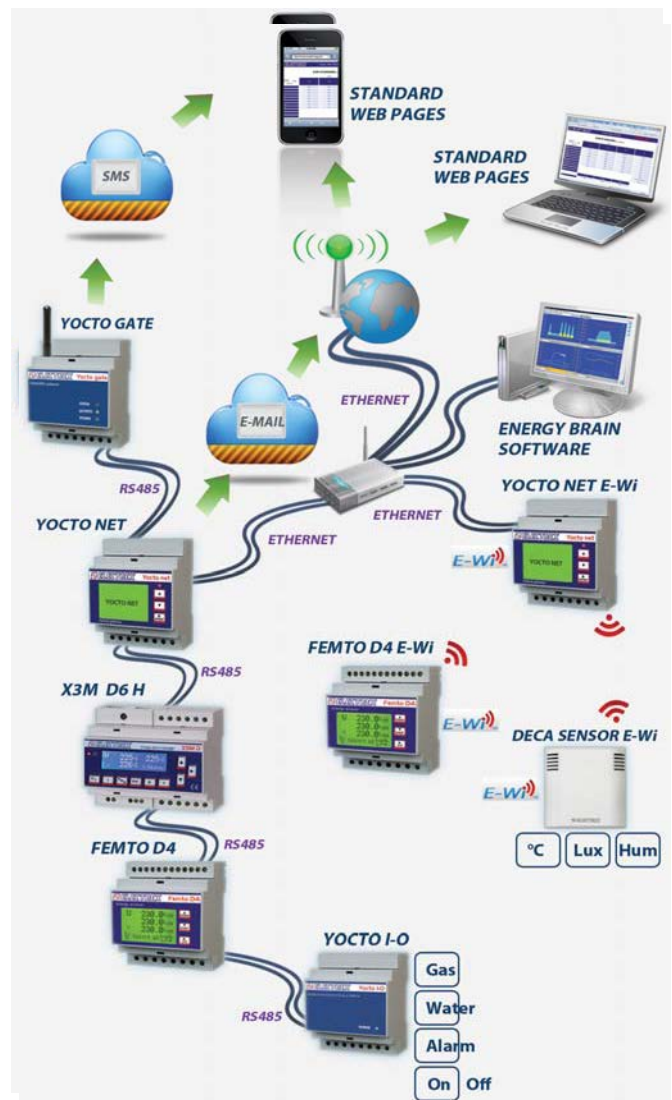

Дальнейшие программные реализации, которые могут быть установлены в сети Yocto net:

- **Yocto net Upgrade Web:** позволяет HTML веб-страницы, отображающие измерения в режиме онлайн в реальном времени от любого из инструментов, подключенных с Yocto net.
- **Yocto net Upgrade Web Open:** она добавляет возможность настроить веб-страницы измерений в реальном времени.
- **Yocto net Upgrade Mail Alarm:** это добавляет возможность отправлять электронные письма и/или SMS (в этом случае, Yocto net должен быть связан с Yocto Gate) нескольким адресатам, если ранее заданное событие возникает.
- **Yocto net Upgrade Charts:** это добавляет возможность показать на веб-странице ежедневные диаграммы электроэнергии, температуры, влажности, яркости, и т.д.
- **Yocto net Upgrade 4-You:** это добавляет возможность изменить существующую службу ведения журнала на Yocto net Log. Например, для того, чтобы выполнить обзор профиля нагрузки и / или увеличение / уменьшение частоты выборки и период ведения журнала.

Больше информации об устройстве **Yocto net** можно найти на нашем веб-сайте <http://www.electrex.it/en>.